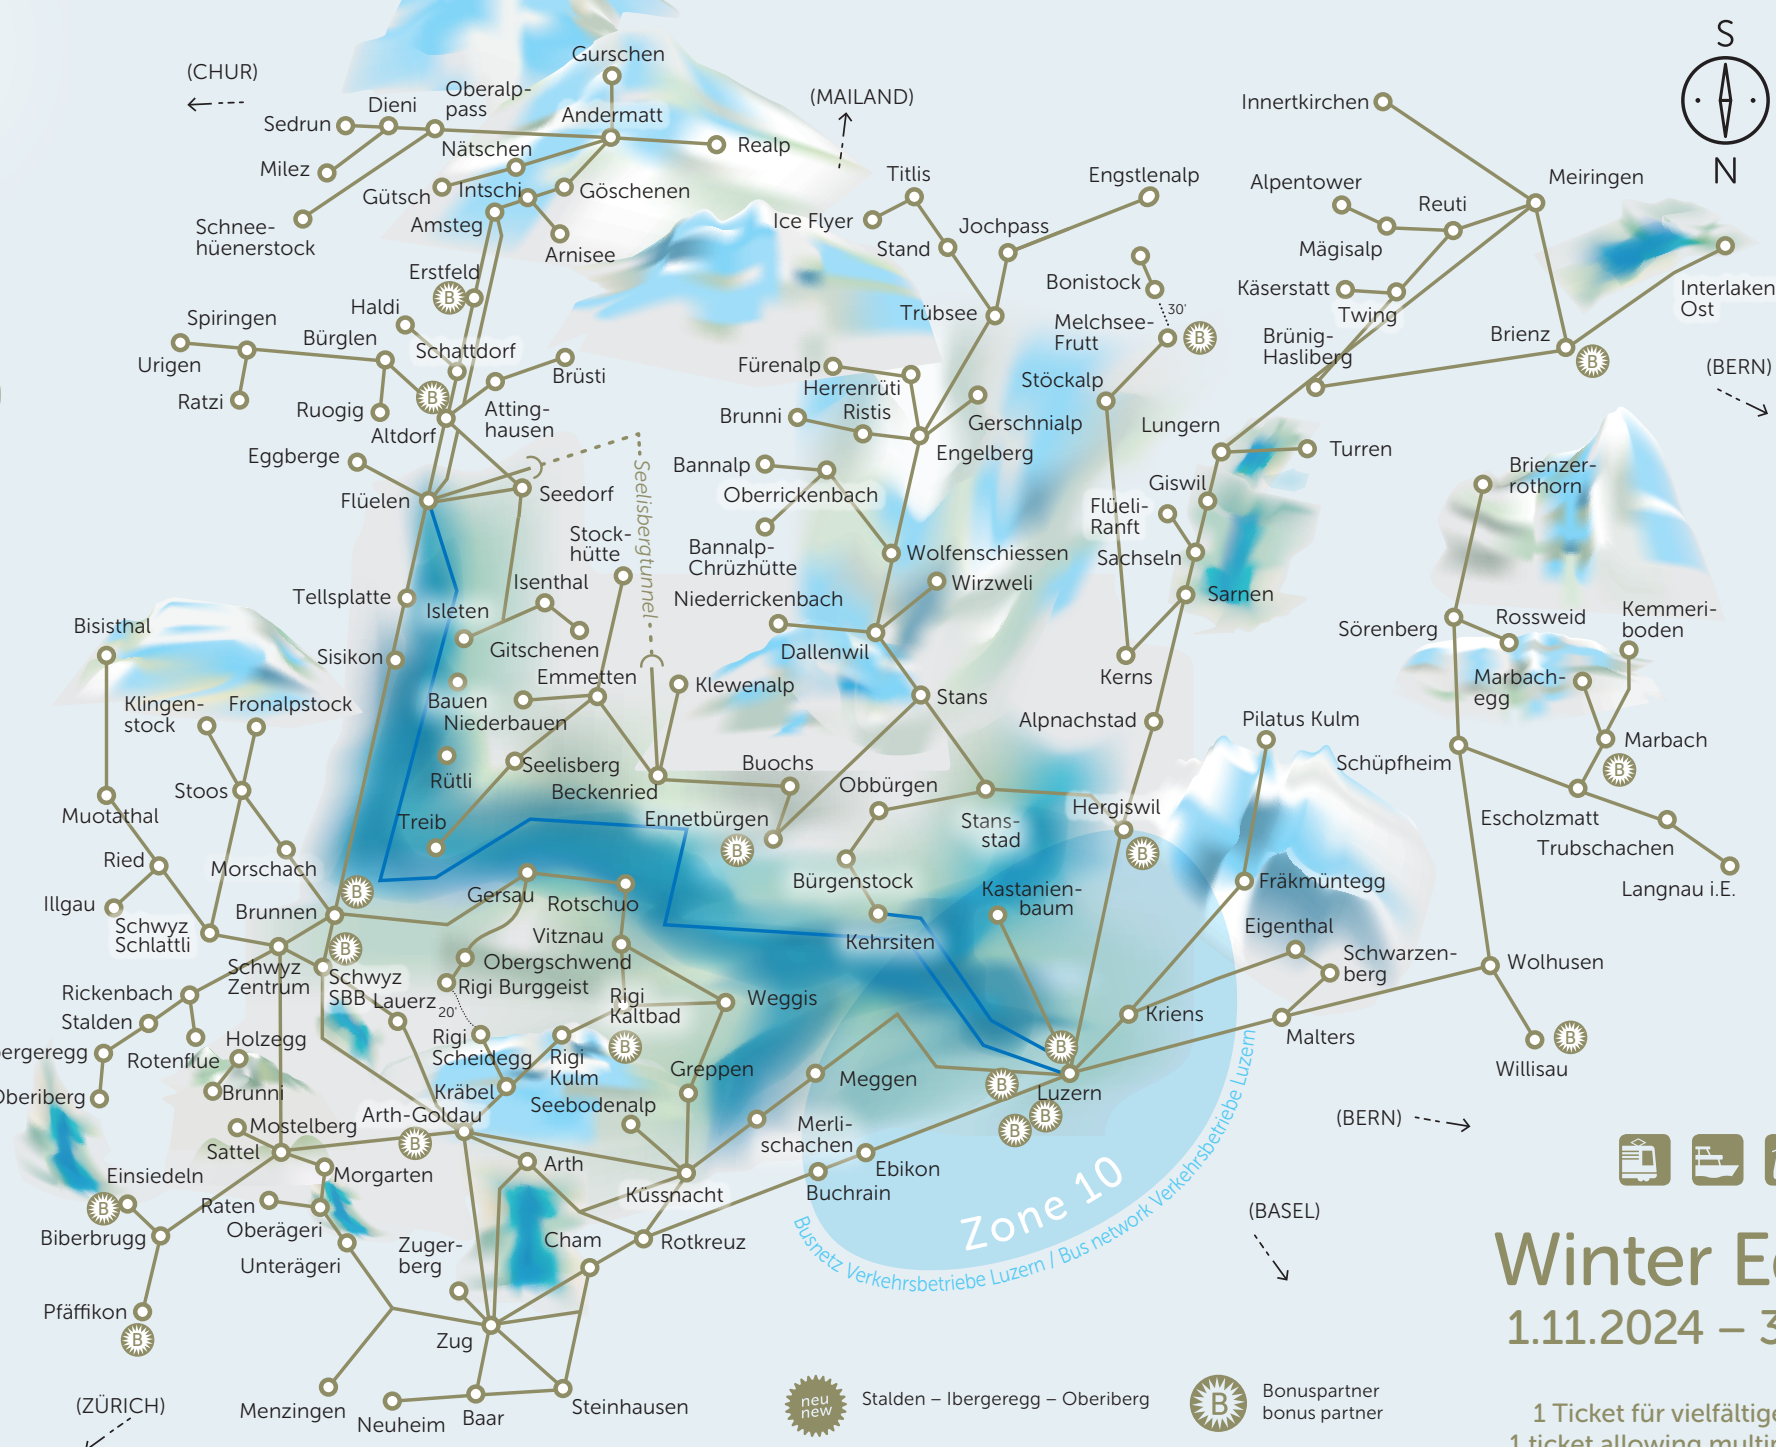

NETWORK

YOUR REGION TO ENJOY

Winter Edition
1.11.2024 – 31.3.2025

1 Ticket für vielfältige Verbindungen
1 ticket allowing multiple connections

neu
new

neu
new

Stalden – Ibergeregg – Oberiberg

Bonuspartner
bonus partner

(ZÜRICH)

Menzingen Neuheim Baar Steinhausen Zug Zugerberg Cham Rotkreuz

Biberbrugg Raten Unterägeri Zug

Einsiedeln Raten Unterägeri Zug

Ibergeregg Rotenflue Brunn

Rickenbach Stalden Holzegg

Illgau Schwyz Schlattli Brunnen

Muotathal Stoos Morschach

Bisisthal Fronalpstock

Tellsplatte Isleten

Urigen Bürglen Schattdorf

Spiringen Haldi

Schneehüenerstock Amsteg

(CHUR)

Sedrun Dieni Oberalppass Gurschen Andermatt